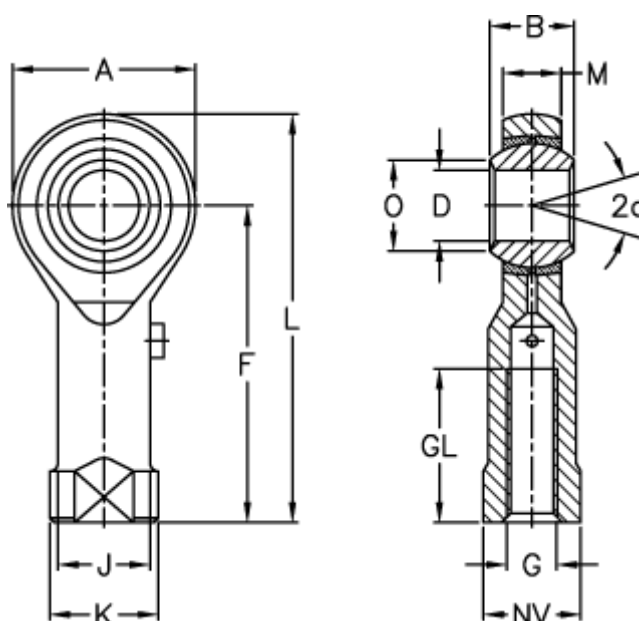

Varenummer: 54301408  
 Beskrivelse: LDK ledhoved PHS 8L  
 med venstregevind

## Mål

A	= 22	J	= 12.5
a (grader)	= 14	K	= 16
B	= 12	L	= 47
D	= 8	M	= 9.00
Dynamisk belastning C (kN)	= 5.4	NV	= 14
F	= 36	O	= 10.30
g	= M8	Statisk belastning C0 (kN)	= 14.5
GL	= 17	Vægt (g)	= 43.0